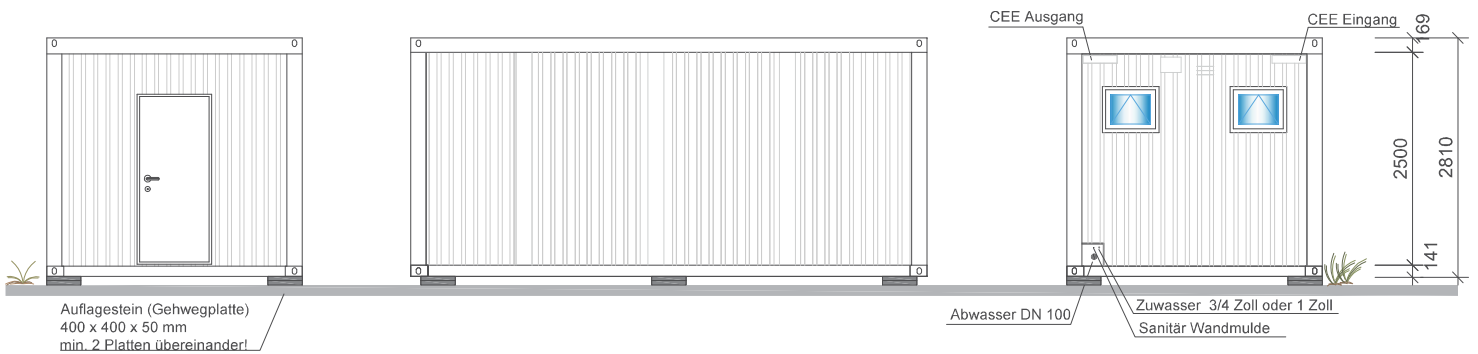

Hinweis: Im Standard wird die Eingangstür gemäß Typenzeichnung geliefert. Zusätzliche Türen auf den 6 m Seiten sind auf Anfrage möglich.

Ansichten

Diese Zeichnung ist urheberrechtlich geschützt. Die Vervielfältigung, auch von Ausschnitten, ist nur mit ausdrücklicher Genehmigung der Optirent GmbH gestattet.

Alle Maßangaben sind Nennmaße. Istmaße, z. B. für Raumeinrichtung, nur durch genehmigte Angaben des Herstellers.

Kenndaten		Typenbezeichnung: OPTILine Container Typ T4
Länge	6058 mm	
Breite	3000 mm	
Höhe	2810 mm	
Raumhöhe	2500 mm	
Leergewicht	ca. 4.300 kg	