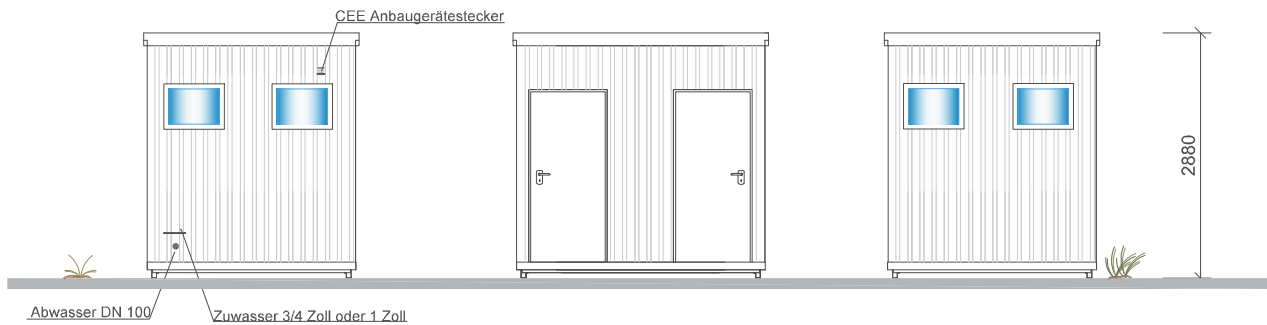

Ansichten

Diese Zeichnung ist urheberrechtlich geschützt. Die Vervielfältigung, auch von Ausschnitten, ist nur mit ausdrücklicher Genehmigung der Optirent GmbH gestattet.

Alle Maßangaben sind Nennmaße. Istmaße, z. B. für Raumeinrichtung, nur durch genehmigte Angaben des Herstellers.

Kenndaten		Typenbezeichnung: FLADAFI Container Typ T13
Länge	3000 mm	
Breite	2530 mm	
Höhe	2880 / 2945 mm	
Raumhöhe	2500 mm	
Leergewicht	ca. 1400 kg	Änderungen vorbehalten. Stand 27.01.2021

optirent
MOBILRAUM-MIETSERVICE
Tel : 02261 911 96 0
Fax : 02261 911 96 44
www.optirent.de