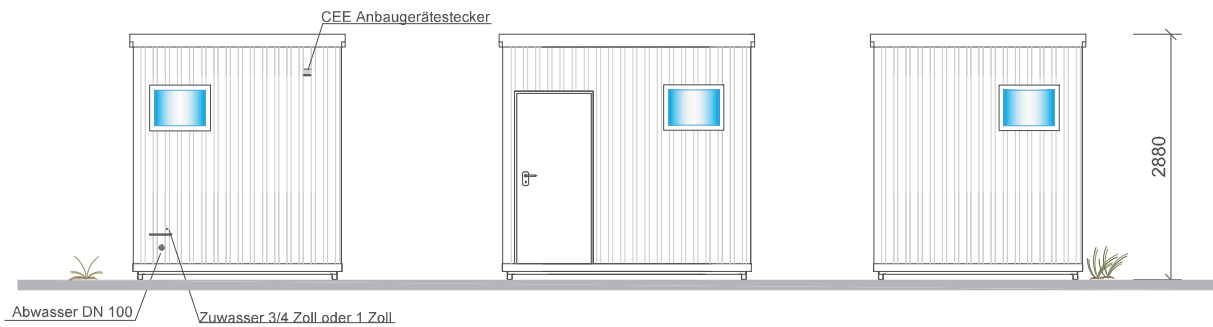

Ansichten

Diese Zeichnung ist urheberrechtlich geschützt. Die Vervielfältigung, auch von Ausschnitten, ist nur mit ausdrücklicher Genehmigung der Optirent GmbH gestattet.

Alle Maßangaben sind Nennmaße. Istmaße, z. B. für Raumeinrichtung, nur durch genehmigte Angaben des Herstellers.

Kenndaten		Typenbezeichnung: FLADAFI Container Typ T11
Länge	3000 mm	
Breite	2530 mm	
Höhe	2880 / 2945 mm	
Raumhöhe	2500 mm	
Leergewicht	ca. 1400 kg	Änderungen vorbehalten. Stand 27.01.2021

Tel : 02261 911 96 0
Fax : 02261 911 96 44
www.optirent.de