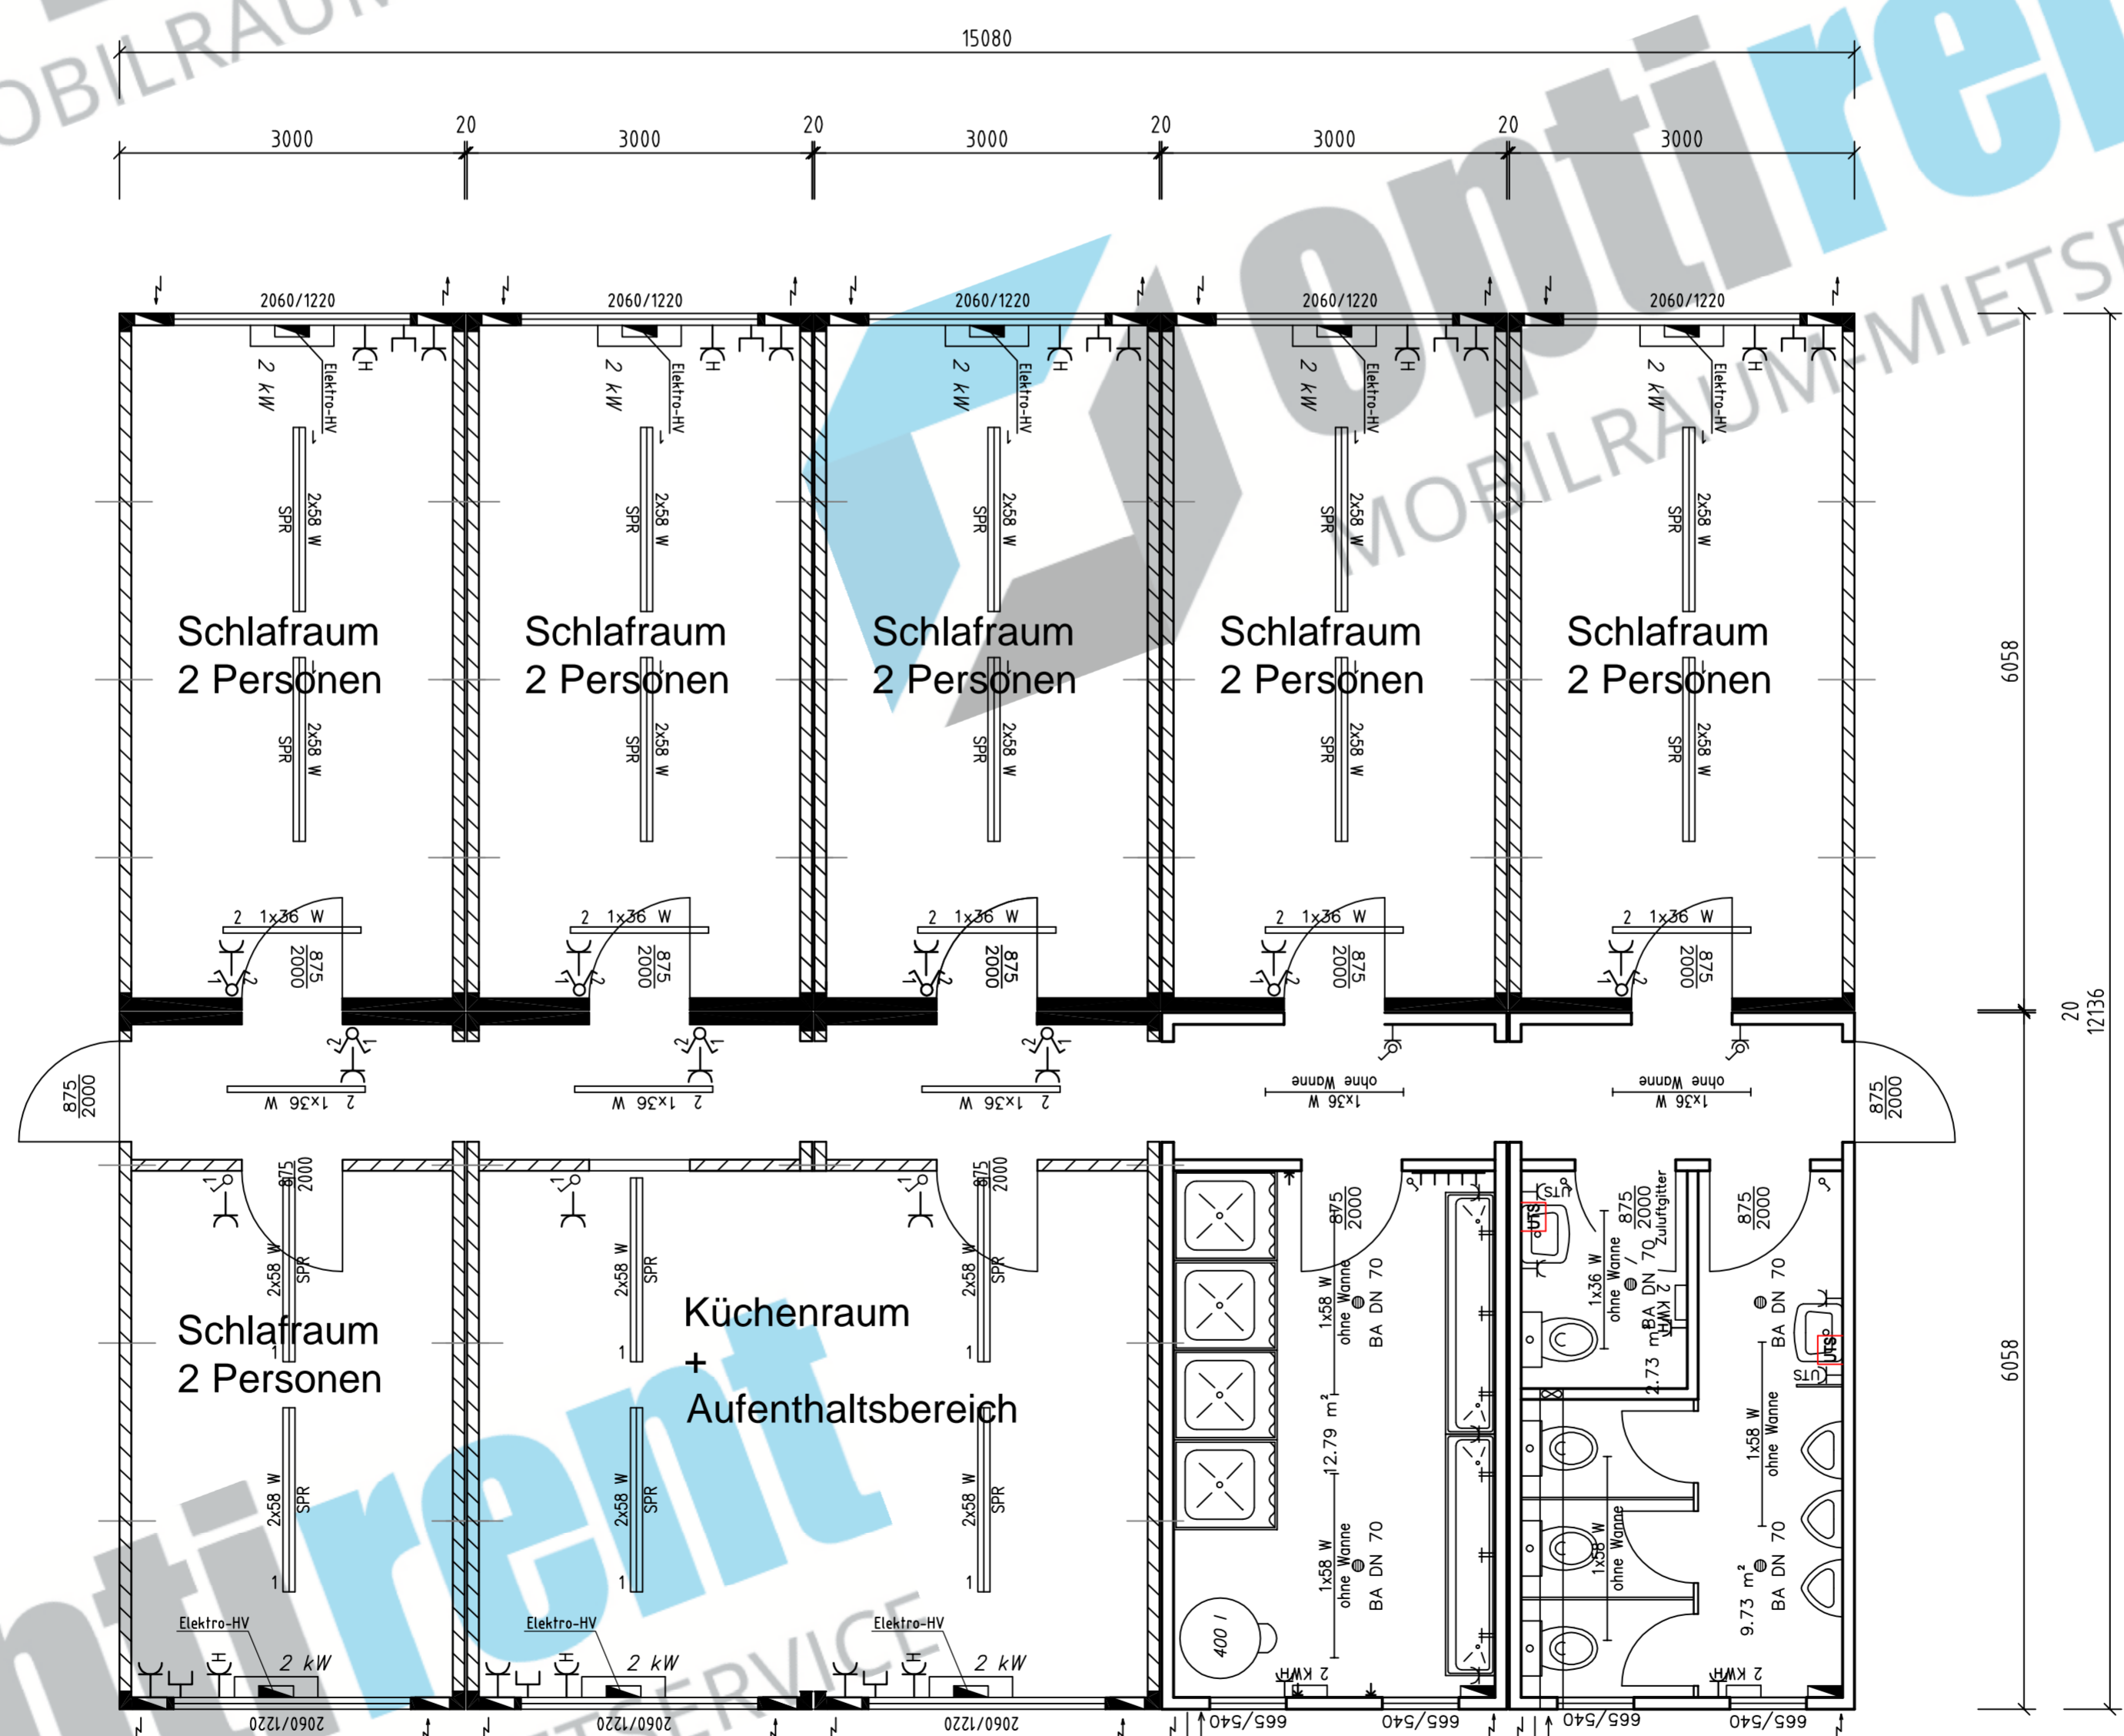

Obergeschoss

Erdgeschoss

Wohncontaineranlage für 24 Personen
 Damen und Herren Sanitärbereiche getrennt
 inkl. Küchen- und Aufenthaltsbereich